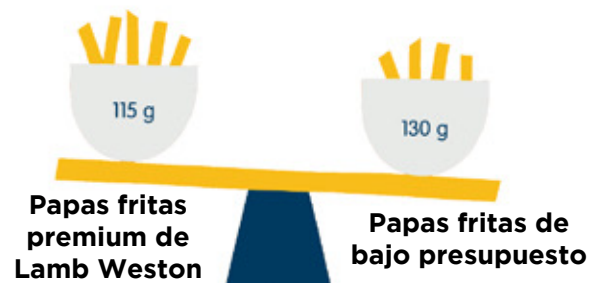

Papas fritas de bajo presupuesto